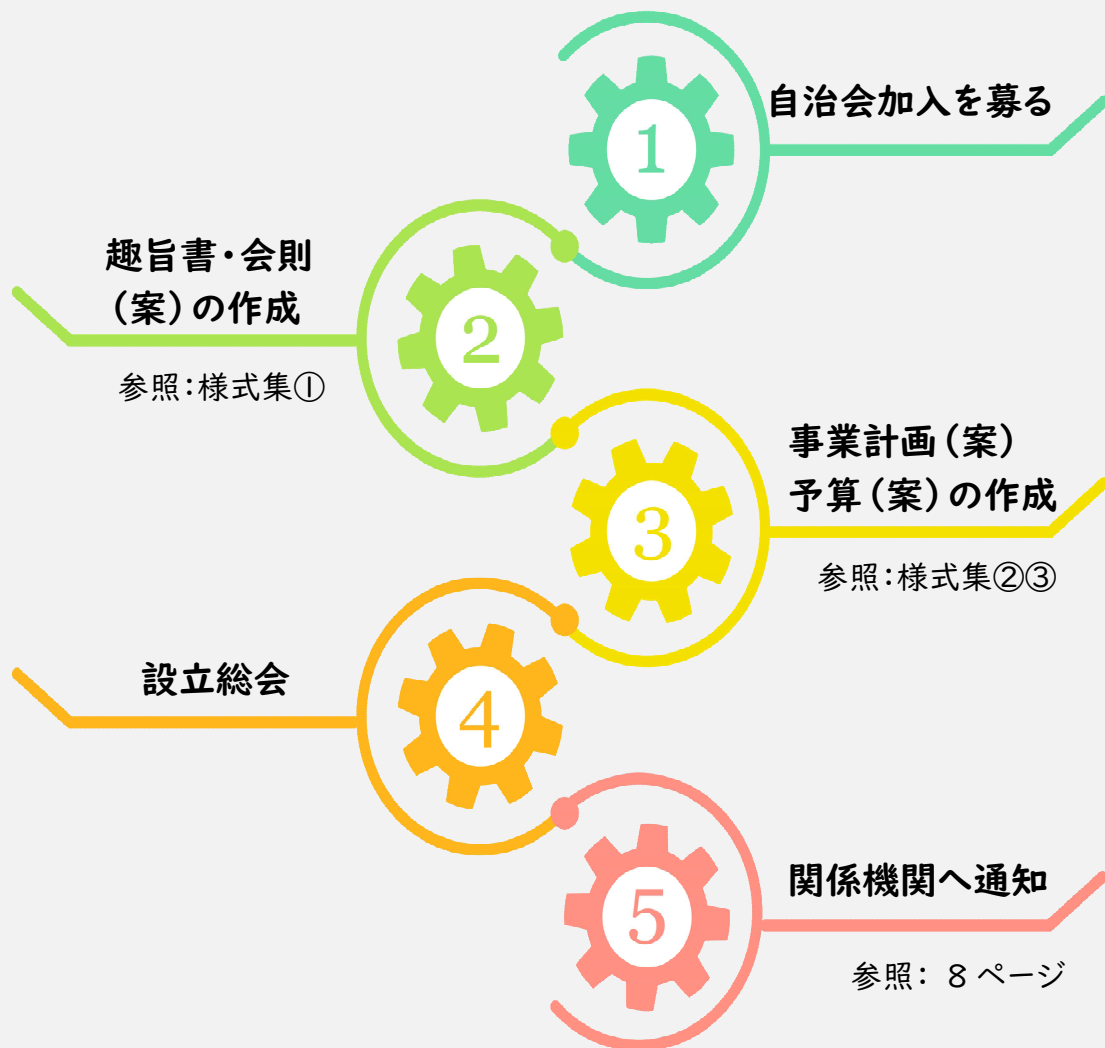

① 自治会をつくるには？

自治会を新たにつくるには、一般的には次の流れとなります。あくまで一例ですので、地域住民のご意見に合わせて進めてください。

会が設立されましたら、高槻市コミュニティ推進室にご連絡ください。

設立フロー

② 地区コミュニティ組織の構成及び一覧

地区コミュニティ組織の構成(例)

地区コミュニティ組織一覧

1	大冠北自治連合会	11	西阿武野地区コミュニティ協議会	21	南大冠東地区住民会議
2	西大冠校区コミュニティ協議会	12	赤大路地区コミュニティ協議会	22	桃園コミュニティ協議会
3	若松校区コミュニティ協議会	13	阿武山地区連合自治会	23	芥川連合自治会
4	庄所地域コミュニティ協議会	14	三箇牧地区連合自治会	24	五領地区連合自治会
5	寿栄川添自治協議会	15	玉川・牧田地区コミュニティ会議	25	磐手地区コミュニティ協議会
6	富田自治会連合	16	北清水連合自治会	26	日吉台地区コミュニティ連絡協議会
7	女瀬川南自治協議会	17	真上コミュニティ協議会	27	清水地区コミュニティ協議会
8	川西地区連合自治会	18	樫田地区連合自治会	28	柳川地区コミュニティ協議会
9	北阿武野コミュニティ協議会	19	堤・桜台コミュニティ連絡協議会	29	高槻地区連合自治会
10	中阿武野自治協議会	20	辻子三・竹の内コミュニティ協議会	30	津之江・東五百住自治協議会
				31	冠地区コミュニティ協議会

③ 自治会加入促進チラシ

新しく引っ越してきた方や未加入の方にお使いいただけます。

市のホームページからダウンロードできます→

自治会に入りましょう!

誰かがやってくれている その「誰か」になってほしい

支え合える、助け合える。地域の取り組みで笑顔が増える。
あなたの培った経験を役立ててみませんか？

自治会ではこんな取り組みを行っています

もしものときのための 防犯防災