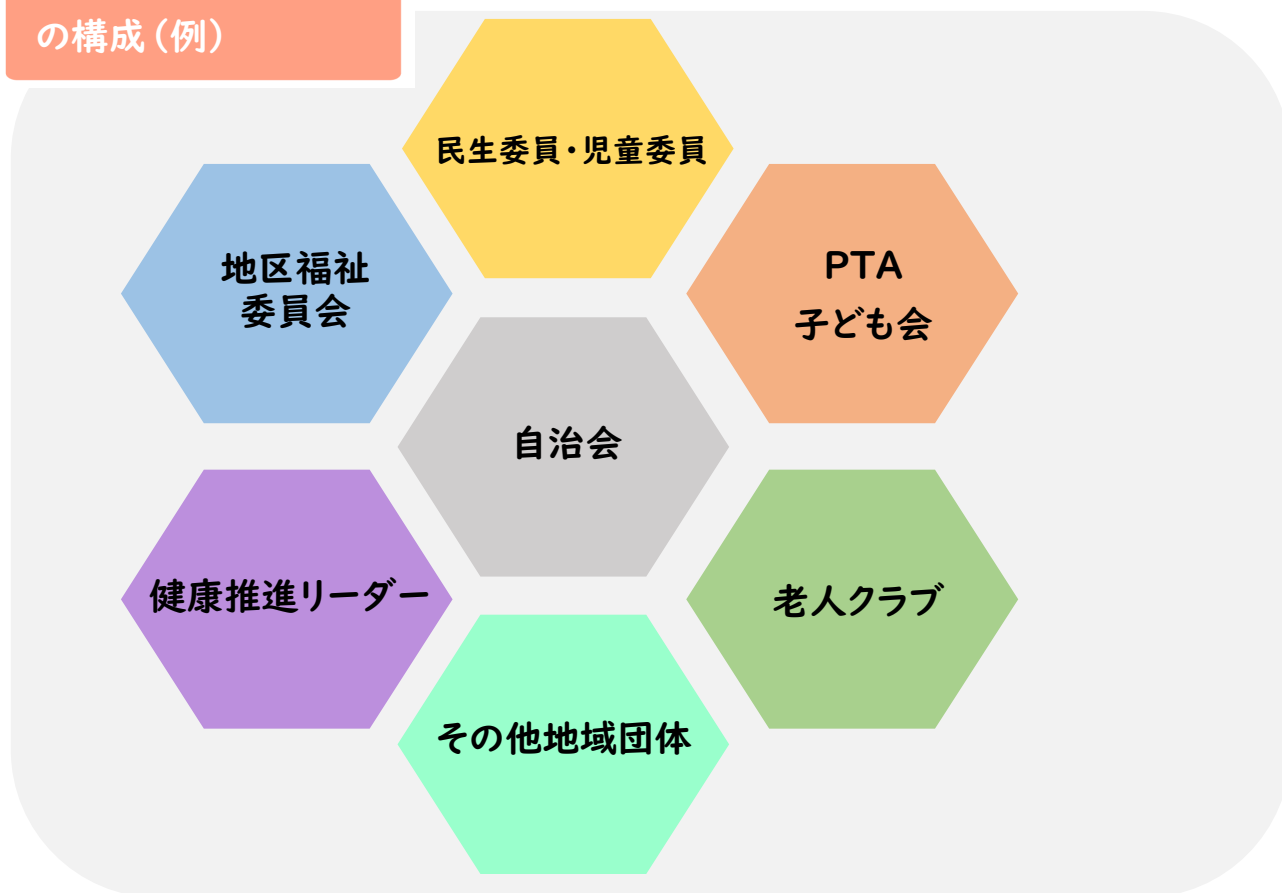

① 自治会をつくるには？

自治会を新たにつくるには、一般的には次の流れとなります。あくまで一例ですので、地域住民のご意見に合わせて進めてください。

会が設立されましたら、高槻市コミュニティ推進室にご連絡ください。

設立フロー

② 地区コミュニティ組織の構成及び一覧

地区コミュニティ組織の構成(例)

地区コミュニティ組織一覧

1	大冠北自治連合会	11	西阿武野地区コミュニティ協議会	21	南大冠東地区住民会議
2	西大冠校区コミュニティ協議会	12	赤大路地区コミュニティ協議会	22	桃園コミュニティ協議会
3	若松校区コミュニティ協議会	13	阿武山地区連合自治会	23	芥川連合自治会
4	庄所地域コミュニティ協議会	14	三箇牧地区連合自治会	24	五領地区連合自治会
5	寿栄川添自治協議会	15	玉川・牧田地区コミュニティ会議	25	磐手地区コミュニティ協議会
6	富田自治会連合	16	北清水連合自治会	26	日吉台地区コミュニティ連絡協議会
7	女瀬川南自治協議会	17	真上コミュニティ協議会	27	清水地区コミュニティ協議会
8	川西地区連合自治会	18	樫田地区連合自治会	28	柳川地区コミュニティ協議会
9	北阿武野コミュニティ協議会	19	堤・桜台コミュニティ連絡協議会	29	高槻地区連合自治会
10	中阿武野自治協議会	20	辻子三・竹の内コミュニティ協議会	30	津之江・東五百住自治協議会
				31	冠地区コミュニティ協議会

③ 自治会加入促進チラシ

新しく引っ越してきた方や未加入の方にお使いいただけます。

市のホームページからダウンロードできます→

自治会に入りましょう!

誰かがやってくれている その「誰か」になってほしい

支え合える、助け合える。地域の取り組みで笑顔が増える。
あなたの培った経験を役立ててみませんか？

自治会ではこんな取り組みを行っています

もしものときのための 防犯防災