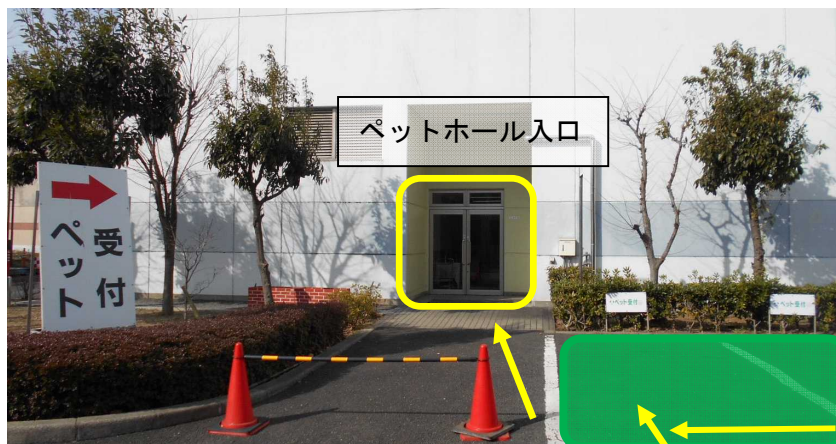

## ペットホールへの場内順路、ペットホールの様子

### 1 ペットホールへの場内順路

<順路1：正門を入場し、『一般受付』方向へ>

<順路2：計量棟前分岐路を左へ>

<順路3：道なり右へ>

<順路4：煙突の手前に『ペット受付』看板が見えます。

専用駐車場をご利用いただき、受付へ>

駐車スペース  
(ペットホール利用者専用)

## 2 ペットホール（受付）内の様子

<祭壇>

※ご自由にご使用いただけます。

<返骨時採骨台>

※返骨をお申し込みの場合、返骨時に、お骨を納めるものをご持参ください。