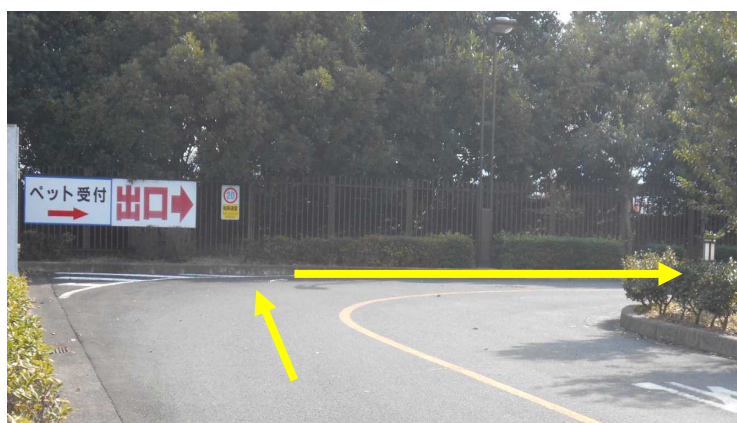

### 1 ペットホールへの場内順路

<順路1：正門を入場し、『一般受付』方向へ>

<順路2：計量棟前分岐路を左へ>

<順路3：道なり右へ>

<順路4：煙突の手前に『ペット受付』看板が見えます。

専用駐車場をご利用いただき、受付へ>

駐車スペース  
(ペットホール利用者専用)