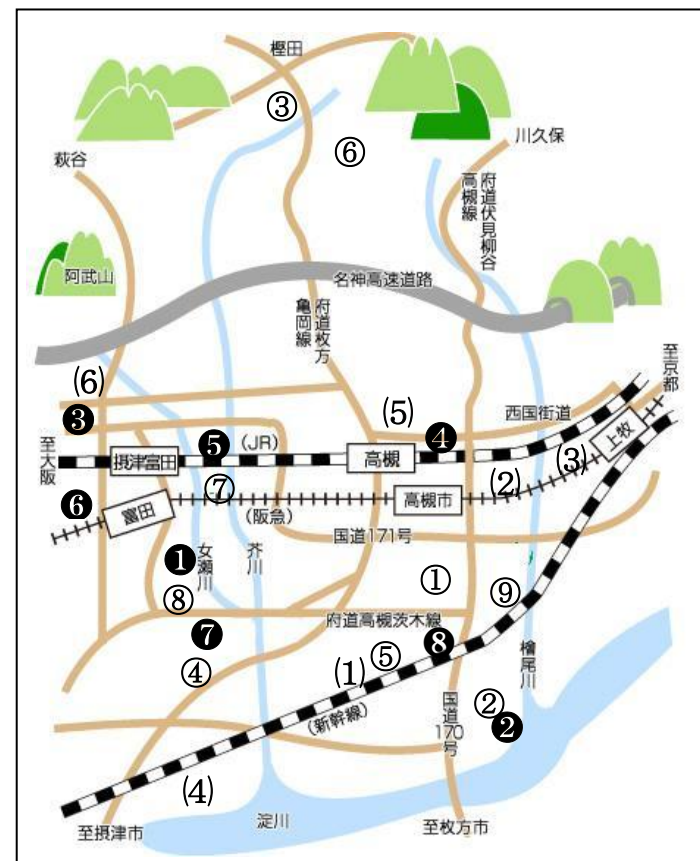

保育所一覧

保育所名	所在地	電話
① 如是保育所	東五百住町3丁目5-12	696-0161
② 大塚保育所	大塚町2丁目20-5	671-2246
③ 阿武野保育所	宮田町2丁目34-18	696-3801
④ 磐手保育所	古曾部町2丁目8-9	683-8188
⑤ 川西保育所	川西町2丁目32-1	683-3378
⑥ 北昭和台保育所	北昭和台町18-7	694-8866
⑦ 芝生保育所	芝生町2丁目10-30	677-4475
⑧ 春日保育所	春日町22-2	673-5022

幼稚園一覧

幼稚園名	所在地	電話
① 高槻幼稚園	本町3-69	675-5050
② 南大冠幼稚園	大塚町1丁目4-8	671-1370
③ 櫻田幼稚園※	大字田能小字スハノ下12-1	688-9228
④ 芝生幼稚園	芝生町3丁目30-1	677-2445
⑤ 西大冠幼稚園	城南町3丁目1-2	675-5332
⑥ 北清水幼稚園	安岡寺町6丁目2-2	687-1540
⑦ 津之江幼稚園	津之江北町7-2	673-9691
⑧ 五百住幼稚園	登美の早町24-2	694-7251
⑨ 松原幼稚園	沢良木町18-2	676-1413

※令和3年4月～、③ 櫻田幼稚園は休園となっています。

令和8年度 高槻市立認定こども園・保育所・幼稚園 地域開放 *前期*

認定こども園・保育所・幼稚園で 親子一緒にあそびませんか

認定こども園・保育所・幼稚園では、さまざまな催しや遊びを通して、地域の人たちとの交流をしています。いろいろな人と触れ合って子育てを楽しみましょう。どうぞお気軽にお越しください。

高槻市 子ども未来部 保育幼稚園総務課

子育て相談(電話・面談) ★全施設で行っています

- 保育経験豊かな担当者が、育児に関する心配ごとや悩みごと等の相談に口応じます。
- 面談の場合、電話で相談の日時を予約してください。
- プライバシーに配慮してご相談に応じます。

フリースペース

下記の認定こども園・保育所には、親子で自由に遊んでいただける部屋があり、年間通してご利用いただけます。(認定こども園・保育所行事で閉室の場合があります。)

施設名	開設日	時間	対象年齢
川西保育所	月～金曜日	10時～11時30分	0歳児～就学前
北昭和台保育所	月～金曜日	10時～11時30分	0歳児～就学前
芝生保育所	月～金曜日	10時～11時30分	0歳児～就学前
磐手保育所	月～金曜日	10時～11時30分	0歳児～就学前
桜台認定こども園	水曜日	10時30分～11時30分	0歳児～就学前
高槻認定こども園	水曜日	10時30分～11時30分	0歳児～就学前
五領認定こども園	火曜日	10時30分～11時30分	0歳児～就学前
三箇牧認定こども園	水曜日	10時30分～11時30分	0歳児～就学前
たかつき芥川認定こども園	水曜日	10時30分～11時30分	0歳児～就学前
阿武野認定こども園	水曜日	10時30分～11時30分	0歳児～就学前

認定こども園・保育所・幼稚園マップ

支援センターフリースペース

施設名	開設日	時間	対象年齢
春日子育て支援センター TEL:673-5211	月～土曜日	9時30分～16時 ※土曜日は12時まで	0歳児～就学前