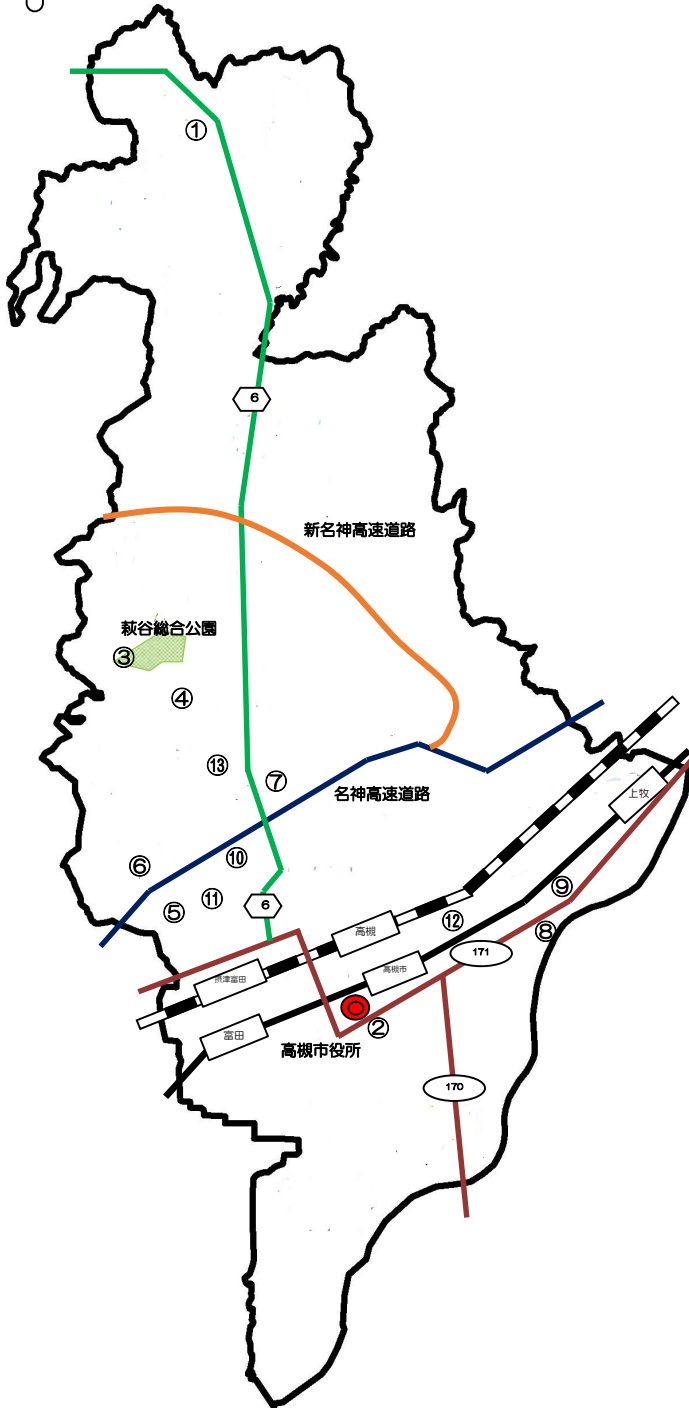

高槻市内の朝市・直売所のご紹介

令和8年4月作成

①農風館かしだ店

主催団体	JAたかつき
開催場所	高槻市大字田能小字スハノ下34-2
営業時間	【1月～6月】 午前10時～午後1時（土・日・祝） 【7月～12月】 午前10時～午後1時（火～金） 午前10時～午後3時（土・日・祝） ※月曜日の祝日は休業
休業日	毎週月曜日、年末年始、1月～6月の平日 9月30日、3月31日
駐車場	有（10台）
主な販売品	米、野菜、果物、加工品など

②農風館野見町店

主催団体	JAたかつき
開催場所	高槻市野見町4-1
営業時間	午前10時～午後4時30分
休業日	毎週月曜日、年末年始 9月30日、3月31日
駐車場	有（5台）
主な販売品	米、野菜、果物、加工品など

③④萩谷朝市

主催団体	萩谷ふれあい農園クラブ
開催場所	③萩谷総合公園内 (萩谷111) ④市営バス「月見台」バス停前 (萩谷月見台10)
開催日時	③（木・日）午前7時30分～午前8時00分 ④（木）午前8時～午前8時15分
駐車場	③有/④無
主な販売品	野菜・果物など

⑤⑥阿武野・土室朝市

主催団体	⑤阿武野農産物生産直売研究会 ⑥土室実行組合
開催場所	⑤JAたかつき阿武野支店(氷室4丁目3-1) ⑥市営バス「上の池公園南」バス停前(上土室3丁目)
開催日時	⑤(水・日)午前8時～午前8時30分 ⑥(土)午前7時30分～午前8時30分
駐車場	⑤有(10台) ⑥無
主な販売品	野菜・果物・花きなど

※商品がなくなった場合、早めに終了することがあります。

⑦浦堂朝市

主催団体	浦堂農事研究会
開催場所	市営バス「服部図書館前」バス停前 (浦堂2丁目15)
開催日時	(水・日)午前7時～午前10時
駐車場	無
主な販売品	野菜、果物、花きなど

⑬神服朝市

主催団体	高槻市農業振興団体協議会
開催場所	神服神社(宮之川原元町2-25)
開催日程	4月第4土曜日
開催日時	午前8時から
駐車場	無
主な販売品	野菜・果物・花きなど

※各朝市・直売所では、急遽予定が変更される場合があります。